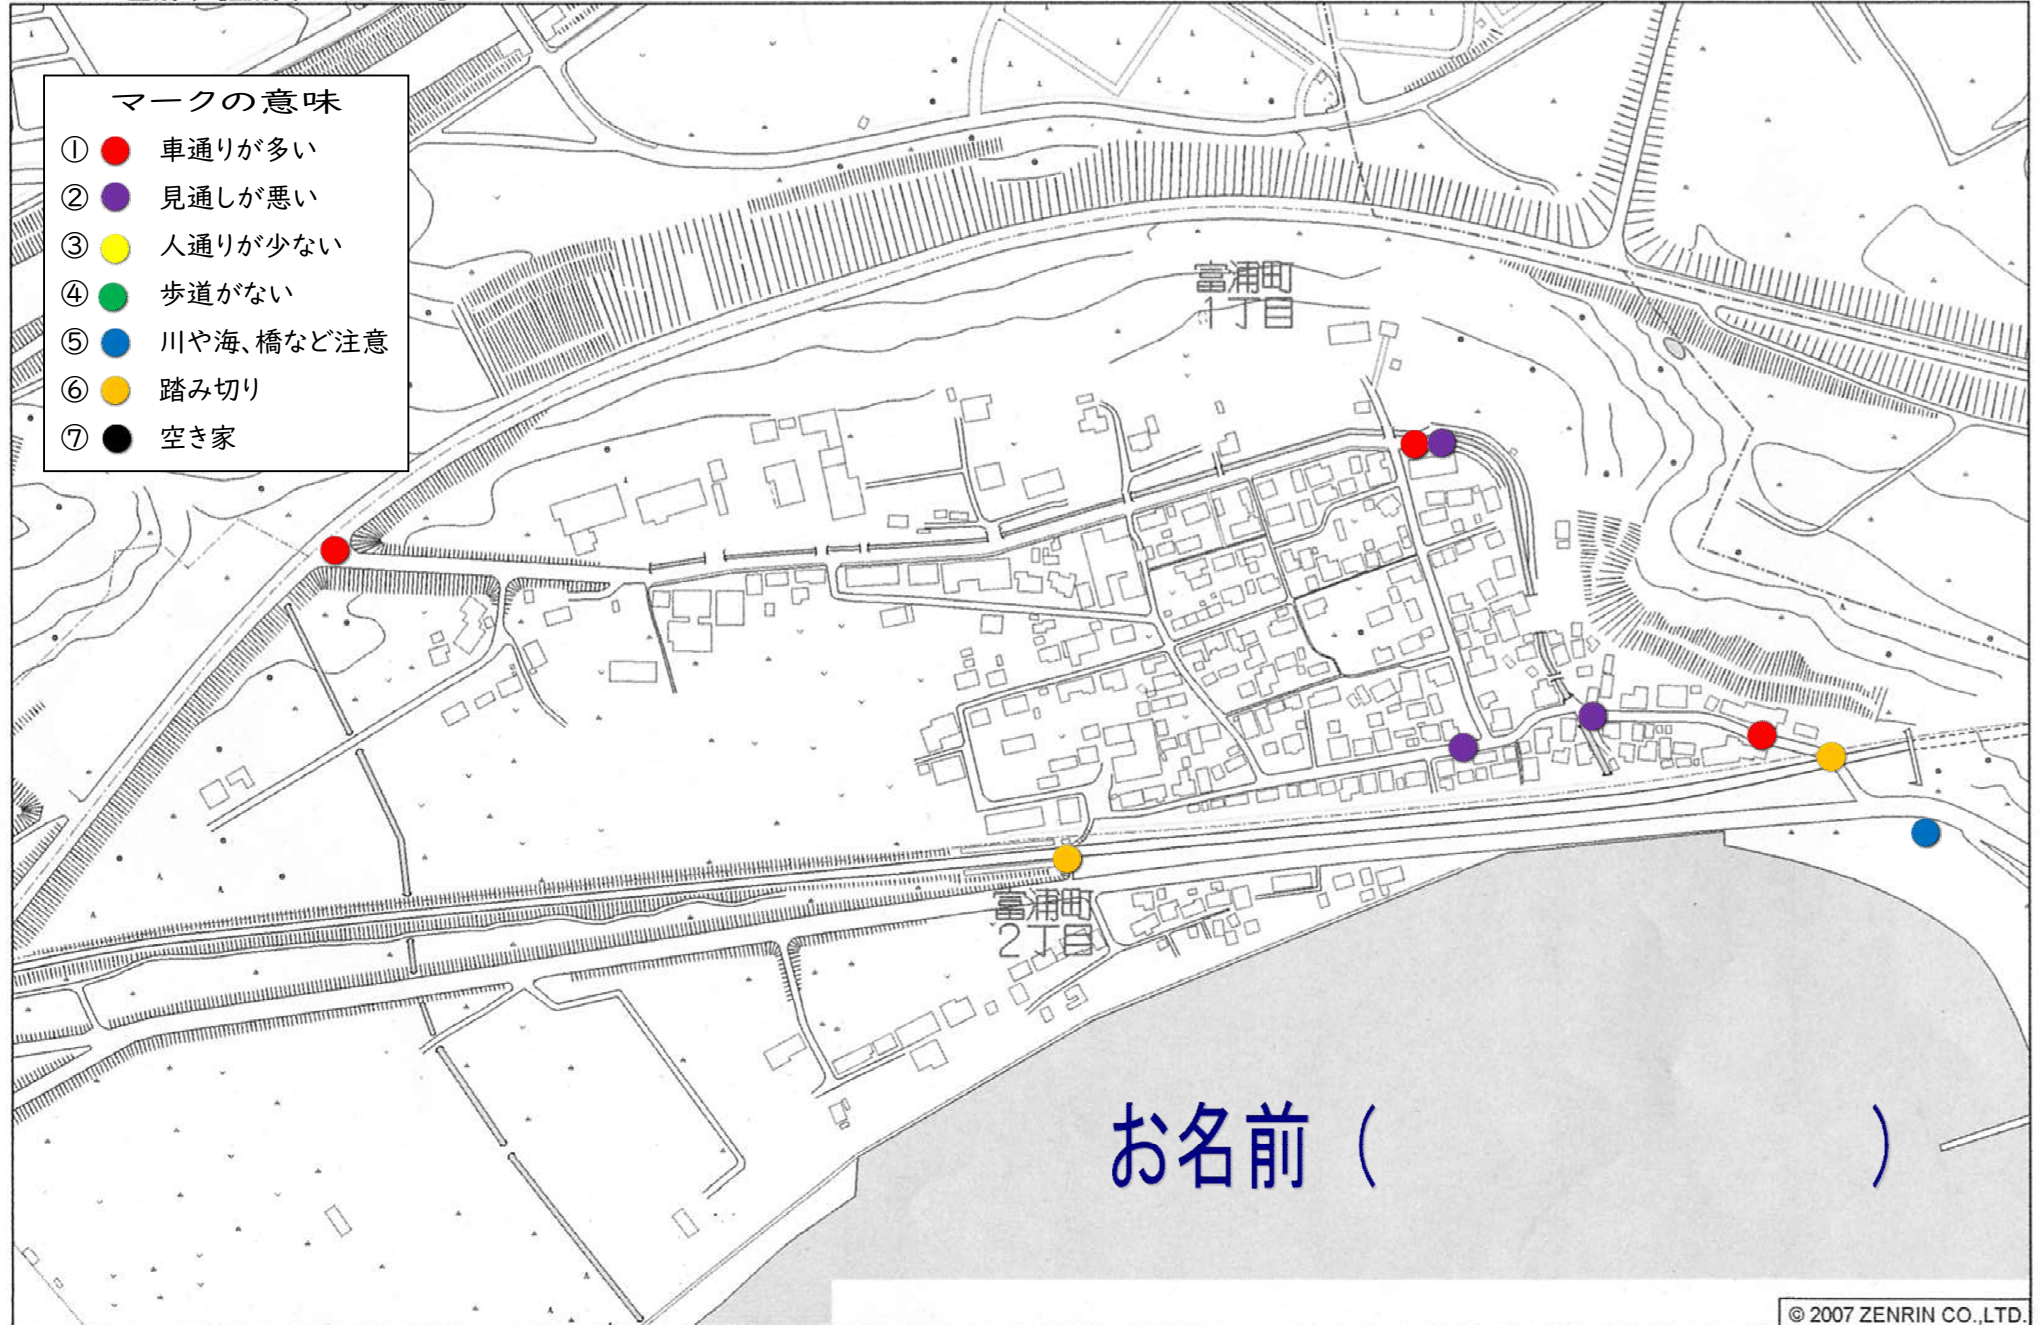

安全マップ 富浦（海側）地区

200702登別市 [登別市 92図 B-2]

利用者:kishi

お名前 ()