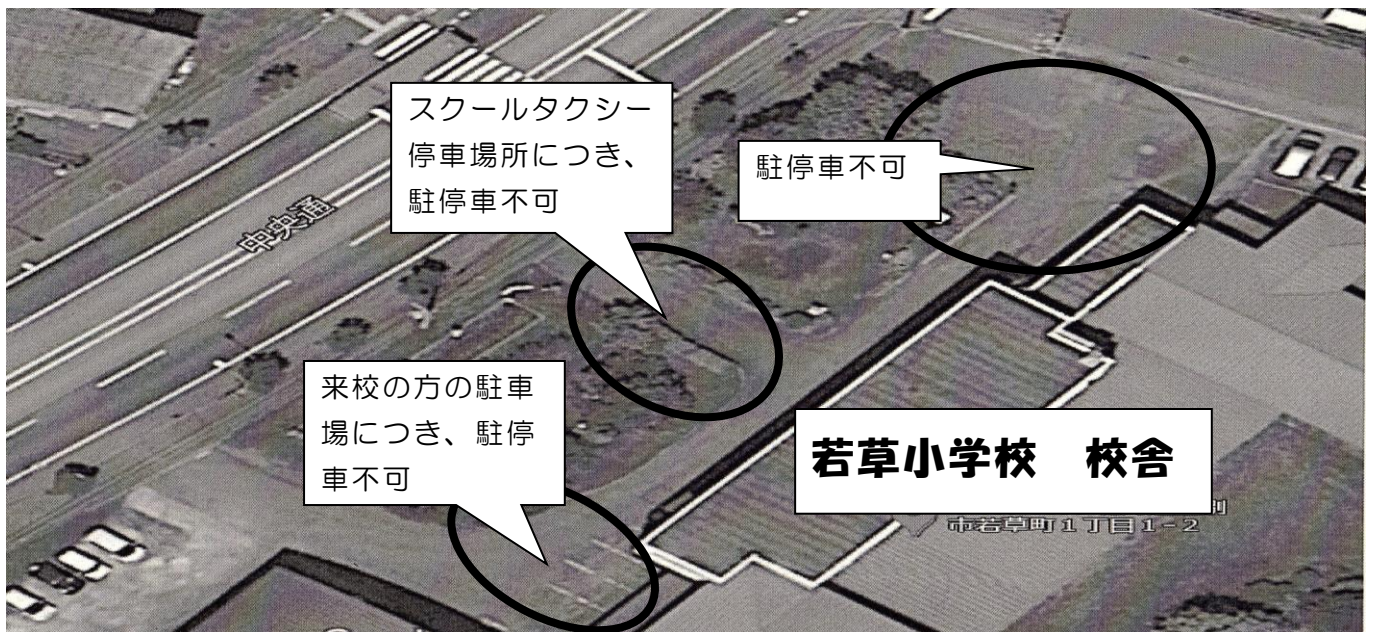

生

活

だより

登別市立若草小学校
生徒指導部
令和4年4月8日 第2号

保護者の皆さんへのお願い！ ～【要確認】自家用車による送迎について～

登下校の際に自家用車にて送迎する場合、児童玄関前にての駐停車はご遠慮下さい。児童の出入りが多く、車の前や後ろを児童が通行する際に巻き込み事故になることを避けるためでもあります。また、その近くには、給食車が出入りする場所もあります。駐停車場所については、体育館側や野球場側に安全を確保した上ご利用ください。

未然に事故を防ぐためにも、保護者の皆様のご理解とご協力をお願い致します。

※都合により、登下校の送迎をする場合は、学校近辺の安全な場所にて乗り降りするようお願いします。

～通学路について～

若草小学校の通学路を改めて各家庭に配布しました。黒太字の矢印の道が通学路になりますので、再度確認をしてください。特に、室蘭自動車学校前の一方通行の道路やカットサロン・みぞぶちさん（そめいよしの近辺）の信号機がついていない道路は、スピードをあまり落とさずに、自動車が多いため、その二か所の道路は横断しないように指導をしていきます。若草町の国道にかかる横断歩道については、横断の時に自動車の右折や左折の様子に注意を払い、横断させてください。