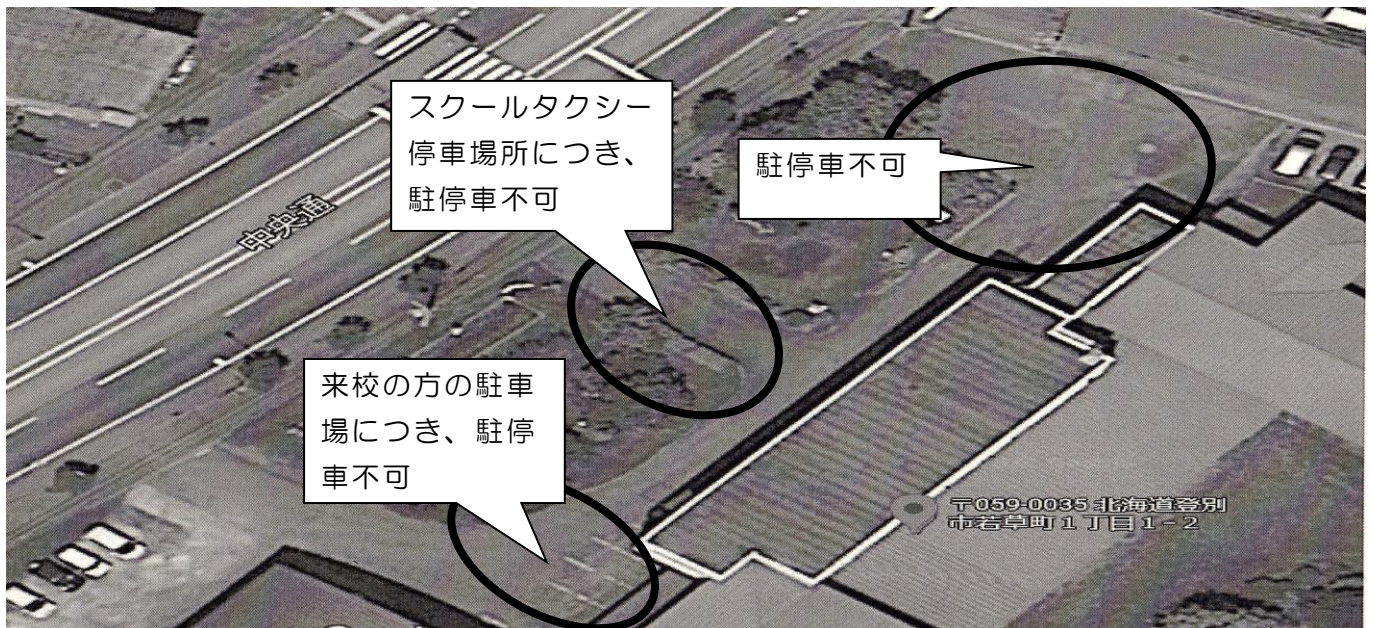

登下校の際に自家用車にて送迎する場合、児童玄関前にての駐停車はご遠慮ください。児童の出入りが多く、車の前や後ろを児童が通行する際に巻き込み事故になることを避けるためでもあります。また、その近くには、給食車が出入りする場所もあります。駐停車場所については、体育館側や野球場側に安全を確保した上ご利用ください。

未然に事故を防ぐためにも、保護者の皆様のご理解とご協力をお願いいたします。

※都合により、登下校の送迎をする場合は、学校近辺の安全な場所にて乗り降りするようお願いします。

～通学路について～

若草小学校では、例年、新入学説明会の際、自宅から小学校までの通学路を確認する取組を行っています。集団下校の際にも安全な登下校の方法や通学路について確認してきました。

原則として、若草町3丁目～6丁目及び上鷺別、美園の一部に住んでいる児童は、学校前の手押し信号を渡り、下校することになっています。これは、通行量の多い道路の横断はなるべく学校職員の目が届くところという考えからです。あくまでも原則であるということをご承知ください。